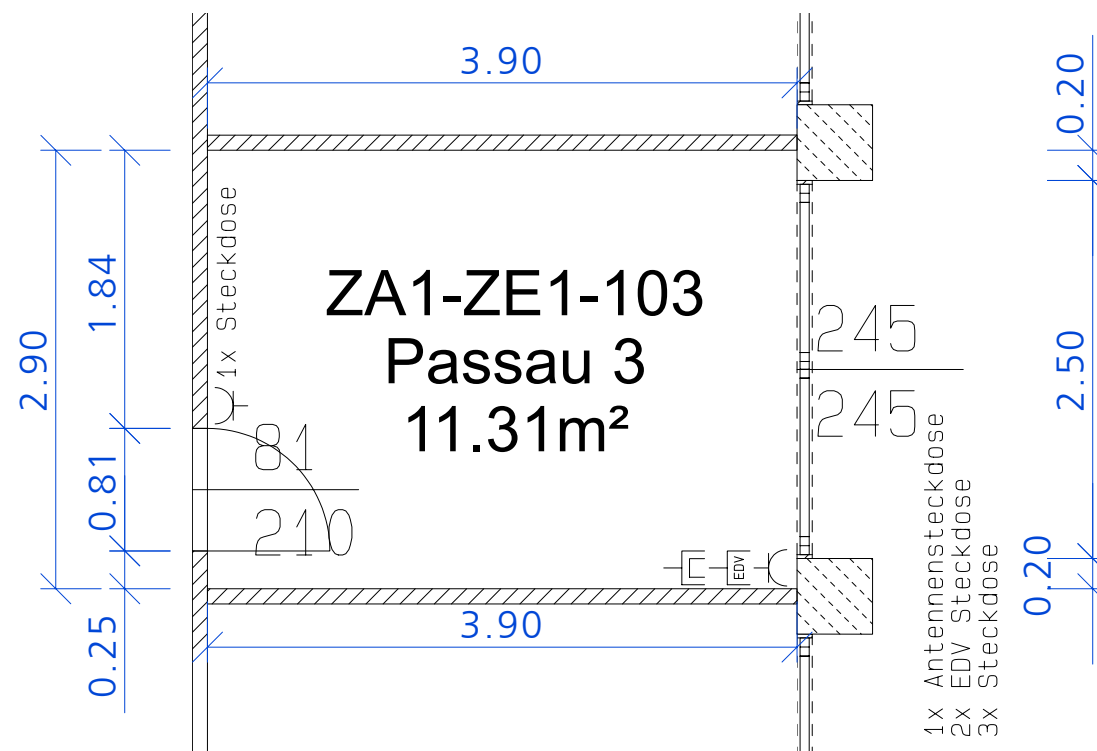

Mietraum 01.Z1 103 - Passau 3

Standort	Zentralachse 1-2
Abmaße	2.90m x 3.90m
Fläche	11.31 m ²
Raumhöhe	UK Decke 3.00m
	UK Lampen 2.90m
Wände	gestrichene Betonwände
Decke	abgehangene Rigipsdecke
Boden	Teppich anthrazit
Tageslicht	ja