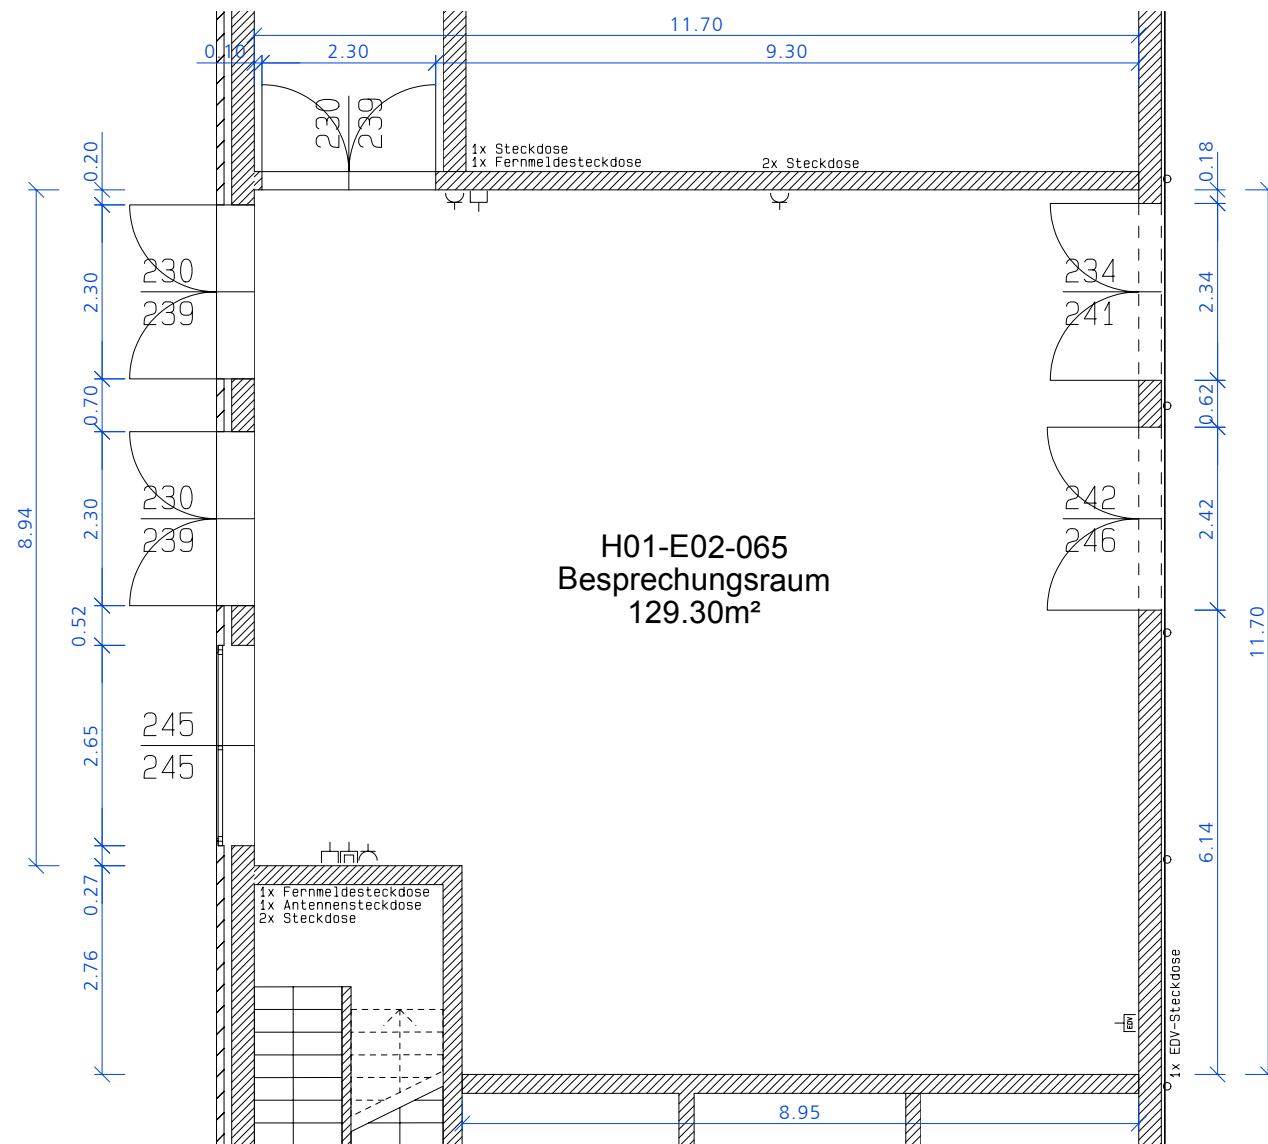

Mietraum 01.02 065 - Stuttgart

Standort	Kopffoyer Halle 1.2
Abmaße	11.70m x 11.70m
Fläche	129.30 m ²
Raumhöhe	UK Decke 4.10m
	UK Lampen 4.00m
Wände	gestrichene Betonwände
Decke	abgehängene Rigipsdecke
Boden	Teppich anthrazit
Tageslicht	ja

Nebenzimmer / Side rooms